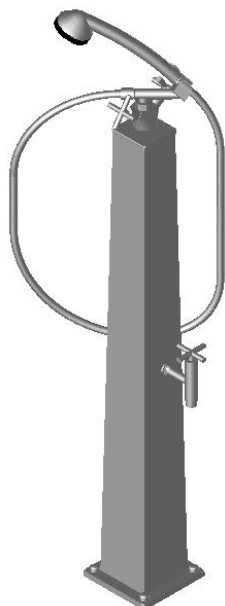

Lieferinformation Delivery Information

MODELL 34 DUSCHE MISTRAL MODEL 34 SHOWER MISTRAL

MO-34-MB

Packliste		Packing list	
Menge	Bezeichnung	Quantity	Description
1	Gehäuse komplett incl. Mischbatterie und Entnahmehahn	1	casing complete incl. mixing battery with water tap
1	Aufleggabel	1	support
1	Brauseschlauch	1	shower hose
1	Handdusche	1	hand shower
1	Befestigungssatz	1	fastening set
	Montageanleitung (siehe Rückseite)		instruction for assembly (see overleaf)