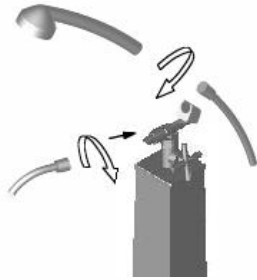

• **in danger of frost**

- **close down the water supply.**
- **empty the shower.**
- **wrap it in frost-resistant coating, or disassemble it and store it in a frost-protected place.**

Hinweis:

- Die Armaturen sind für einen Leitungsdruck von 3-4 bar ausgelegt, bei höheren Leitungsdruck muß ein Druckminderer installiert werden!

Note:

- Valves and fittings are designed for a line pressure of 3-4 bar. In case of higher pressure, a pressure reducer must be installed!

geprüft auf Vollständigkeit und einwandfreie Qualität:	
checked for completeness and sound quality:	

MODELL 34 BRAUSE MISTRAL MODEL 34 SHOWER MISTRAL

MO-34-K

Detail Y

Detail X

Ansicht A / view A