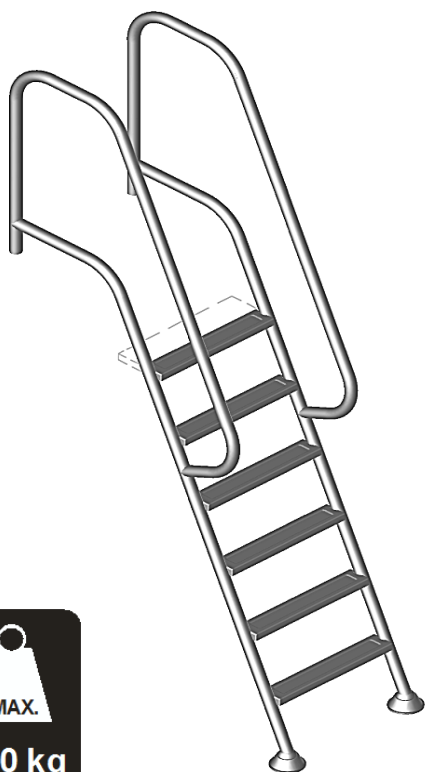

Lieferinformation Delivery Information

MODELL 10 Leiter FLORIDA MODEL 10 Ladder FLORIDA

MO-10-6

Packliste		Packing list	
Menge	Bezeichnung	Quantity	Description
2	Leiterholme	2	ladder bars
1	Stufenpaket (incl. Schrauben)	1	package of steps (incl. screws)
2	Gelenkteller	2	joint plates
	Sicherheitsstufe (nur bei besonderer Bestellung)		safety step (Extras)
	Montageset (nur bei besonderer Bestellung)		assembly kit (Extras)
	Montageanleitung (siehe Rückseite)		instruction for assembly (see overleaf)

Sehr geehrter Kunde,

Sie haben sich für ein Qualitätsprodukt aus EDELSTAHL entschieden. Damit Sie lange Freude an diesem Produkt haben, beachten Sie bitte folgende Hinweise:

• Korrosionsgefahr:

- Wasserwerte überwachen
zulässige Chlorid-Ionen für Werkstoff V2A = 150mg/l
zulässige Chlorid-Ionen für Werkstoff V4A = 400mg/l