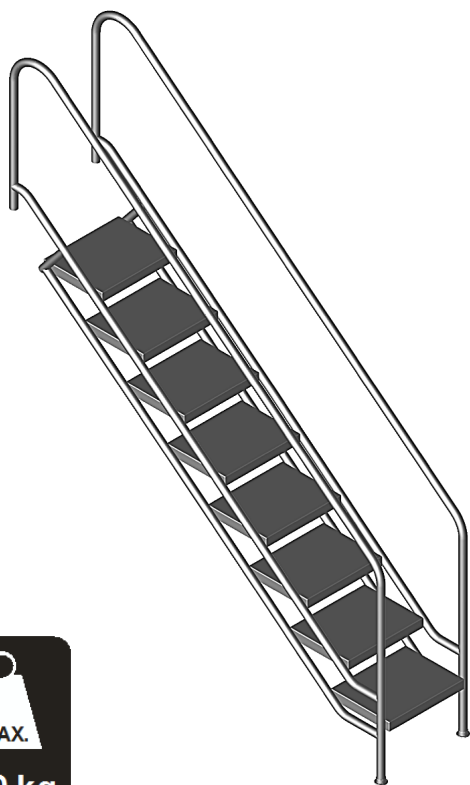

## MODELL 08 Treppe MIAMI MODEL 08 Stairs MIAMI

MO-08-8

Packliste		Packing list	
Menge	Bezeichnung	Quantity	Description
2	Leiterholme	2	ladder bars
1	Stufenpaket ABS- oder Edelstahl- stufen (incl. Schrauben)	1	package of steps ABS-plastic or stainless steel steps (incl. screws)
2	Kunststoffpuffer	2	plastic bumpers
	Montageset (nur bei besonderer Bestellung)		assembly kit (Extras)
	Montageanleitung (siehe Rückseite)		instruction for assembly (see overleaf)