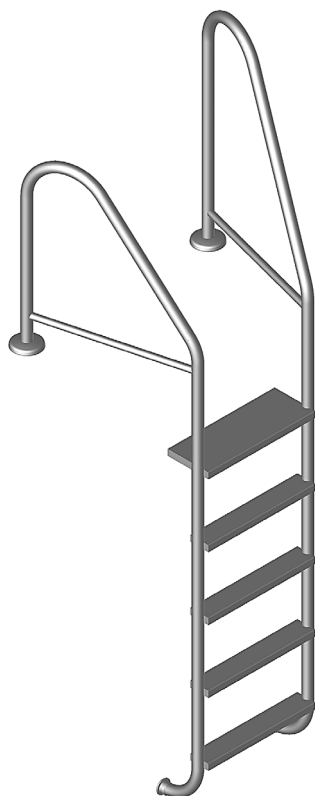

Lieferinformation Delivery Information

MODELL 07 Leiter MARINA öffentlich
MODEL 07 Ladder MARINA Public

MO-07-5-EB

Packliste		Packing list	
Menge	Bezeichnung	Quantity	Description
2	Leiterholme	2	ladder bars
1	Stufenpaket (incl. Schrauben)	1	package of steps (incl. screws)
2	Kunststoffpuffer	2	plastic bumpers
1	Befestigungsatz für Einbauhalterung	1	fastening set for anchor sockets
	Montageanleitung (siehe Rückseite)		instruction for assembly (see overleaf)

Sehr geehrter Kunde,

Sie haben sich für ein Qualitätsprodukt aus EDELSTAHL entschieden. Damit Sie lange Freude an diesem Produkt haben, beachten Sie bitte folgende Hinweise:

• Korrosionsgefahr:

- Wasserwerte überwachen
zulässige Chlorid-Ionen für Werkstoff V2A = 150mg/l
zulässige Chlorid-Ionen für Werkstoff V4A = 400mg/l