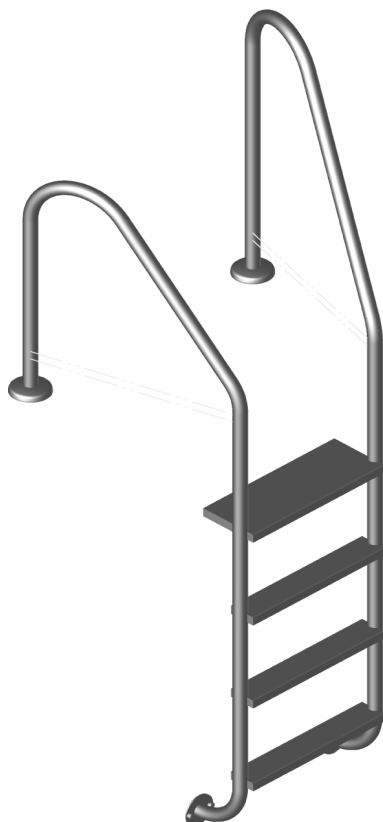

## MODELL 07 Leiter MARINA öffentlich MODEL 07 Ladder MARINA Public

MO-07-4-FL

Packliste		Packing list	
Menge	Bezeichnung	Quantity	Description
2	Leiterholme	2	ladder bars
1	Stufenpaket (incl. Schrauben)	1	package of steps (incl. screws)
1	Befestigungsatz für Flanschmontage	1	fastening set for flange assembly
Montageanleitung (siehe Rückseite)		instruction for assembly (see overleaf)	