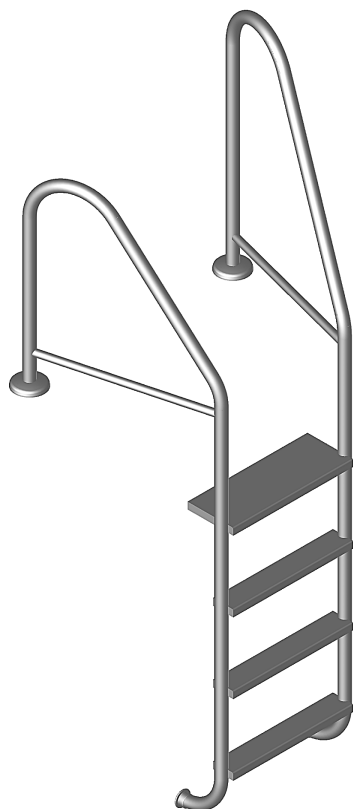

## MODELL 07 Leiter MARINA öffentlich MODEL 07 Ladder MARINA Public

MO-07-4-EB

Packliste		Packing list	
Menge	Bezeichnung	Quantity	Description
2	Leiterholme	2	ladder bars
1	Stufenpaket (incl. Schrauben)	1	package of steps (incl. screws)
2	Kunststoffpuffer	2	plastic bumpers
1	Befestigungsatz für Einbauhalterung	1	fastening set for anchor sockets
	Montageanleitung (siehe Rückseite)		instruction for assembly (see overleaf)