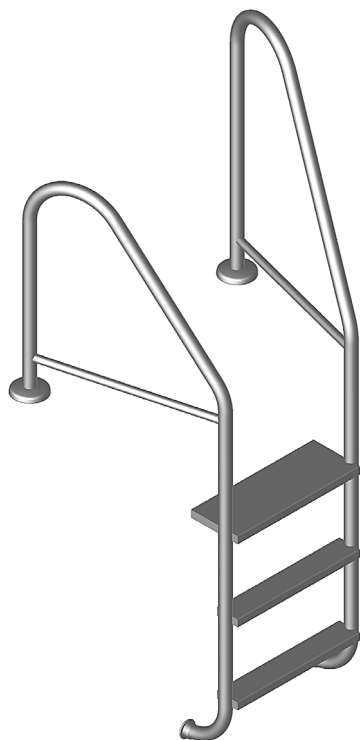

Lieferinformation Delivery Information

MODELL 07 Leiter MARINA öffentlich MODEL 07 Ladder MARINA Public

MO-07-3-EB

Packliste		Packing list	
Menge	Bezeichnung	Quantity	Description
2	Leiterholme	2	ladder bars
1	Stufenpaket (incl. Schrauben)	1	package of steps (incl. screws)
2	Kunststoffpuffer	2	plastic bumpers
1	Befestigungsatz für Einbauhalterung	1	fastening set for anchor sockets
	Montageanleitung (siehe Rückseite)		instruction for assembly (see overleaf)

Sehr geehrter Kunde,

Sie haben sich für ein Qualitätsprodukt aus EDELSTAHL entschieden. Damit Sie lange Freude an diesem Produkt haben, beachten Sie bitte folgende Hinweise:

• Korrosionsgefahr:

- Wasserwerte überwachen
zulässige Chlorid-Ionen für Werkstoff V2A = 150mg/l
zulässige Chlorid-Ionen für Werkstoff V4A = 400mg/l