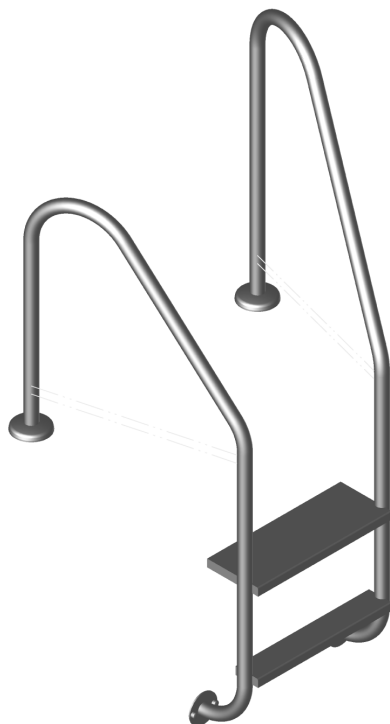

Lieferinformation Delivery Information

MODELL 07 Leiter MARINA öffentlich
MODEL 07 Ladder MARINA Public

MO-07-2-FL

Packliste		Packing list	
Menge	Bezeichnung	Quantity	Description
2	Leiterholme	2	ladder bars
1	Stufenpaket (incl. Schrauben)	1	package of steps (incl. screws)
1	Befestigungsatz für Flanschmontage	1	fastening set for flange assembly
Montageanleitung (siehe Rückseite)		instruction for assembly (see overleaf)	

Sehr geehrter Kunde,

Sie haben sich für ein Qualitätsprodukt aus EDELSTAHL entschieden. Damit Sie lange Freude an diesem Produkt haben, beachten Sie bitte folgende Hinweise:

• Korrosionsgefahr:

- Wasserwerte überwachen
zulässige Chlorid-Ionen für Werkstoff V2A = 150mg/l
zulässige Chlorid-Ionen für Werkstoff V4A = 400mg/l