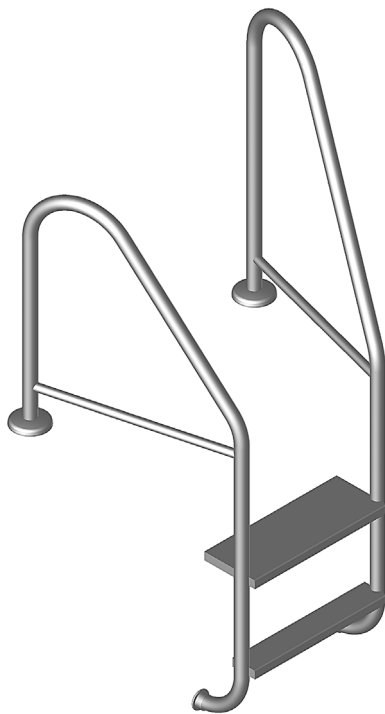

Lieferinformation Delivery Information

MODELL 07 Leiter MARINA öffentlich
MODEL 07 Ladder MARINA Public

MO-07-2-EB

Packliste		Packing list	
Menge	Bezeichnung	Quantity	Description
2	Leiterholme	2	ladder bars
1	Stufenpaket (incl. Schrauben)	1	package of steps (incl. screws)
2	Kunststoffpuffer	2	plastic bumpers
1	Befestigungsatz für Einbauhalterung	1	fastening set for anchor sockets
	Montageanleitung (siehe Rückseite)		instruction for assembly (see overleaf)

Sehr geehrter Kunde,

Sie haben sich für ein Qualitätsprodukt aus EDELSTAHL entschieden. Damit Sie lange Freude an diesem Produkt haben, beachten Sie bitte folgende Hinweise:

• Korrosionsgefahr:

- Wasserwerte überwachen
zulässige Chlorid-Ionen für Werkstoff V2A = 150mg/l
zulässige Chlorid-Ionen für Werkstoff V4A = 400mg/l