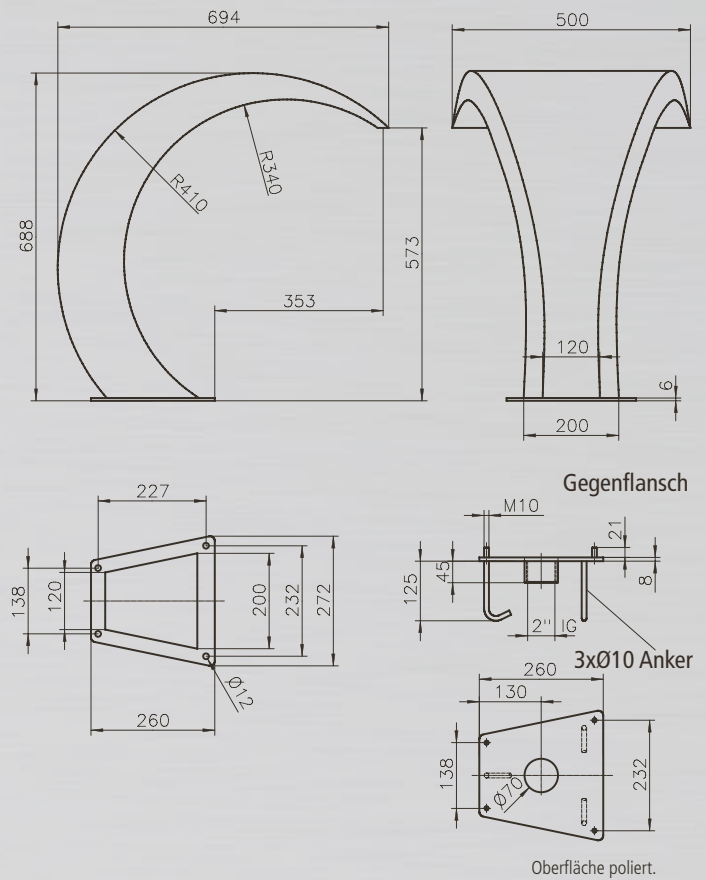

SCHWALLDUSCHEN

SCHWALLDUSCHE NEVADA //

Schwallduschen sind Badespaß und Wasserattraktion in einem. Der gleichmäßige Wasserauslauf dient zur sanften Massage oder als Highlight an Ihrem Pool. Die Edelstahloberfläche ist poliert und vermittelt einen edlen Eindruck. Die Montage erfolgt in der Nähe des Beckenrandes. Verschiedene Modelle stehen zur Auswahl.

SCHWALLDUSCHE NEVADA

PRODUKTINFORMATIONEN SCHWALLDUSCHE NEVADA:

Technische Änderungen vorbehalten.

MATERIAL:	Edelstahl V4A poliert
HÖHE:	ca. 690 mm
AUSLAUF:	ca. 500 mm
EMPF. PUMPENLEISTUNG:	12-15m ³ /h
WASSERANSCHLUSS:	2" IG
inkl. Gegenflansch	