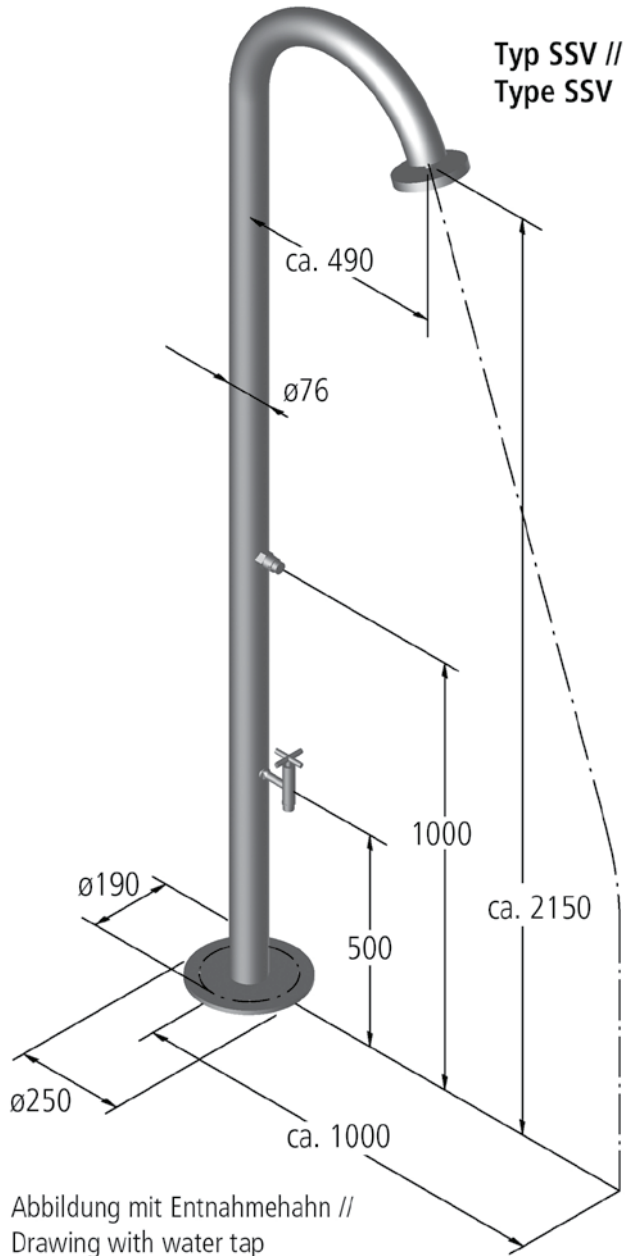

SONDER-ANFERTIGUNGEN?
Kein Problem - Beispiele siehe S. 92.

SPECIAL CONSTRUCTIONS?
No Problem -
Examples see p. 92.