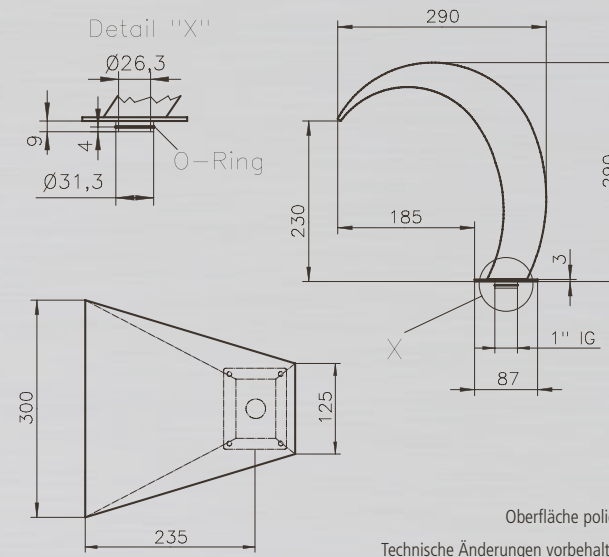

SCHWALLDUSCHEN

SCHWALLDUSCHE MAINE //

Eine kleine Schwalldusche, die ohne zusätzliche Pumpe auskommt. Eine preiswerte Wasserattraktion auch für kleinere Schwimmbecken. Gefertigt aus hochwertigem Edelstahl V4A wird die Schwalldusche Maine mit polierter Oberfläche geliefert. Eine Gegenflansch gehört ebenfalls zum Lieferumfang.

SCHWALLDUSCHE MAINE

PRODUKTINFORMATIONEN SCHWALLDUSCHE MAINE:

MATERIAL:	Edelstahl V4A poliert
HÖHE:	ca. 290 mm
AUSLAUF:	ca. 300 mm
EMPF. PUMPENLEISTUNG:	5 m ³ /h
WASSERANSCHLUSS:	1 1/2" AG
Inkl. Gegenflansch	