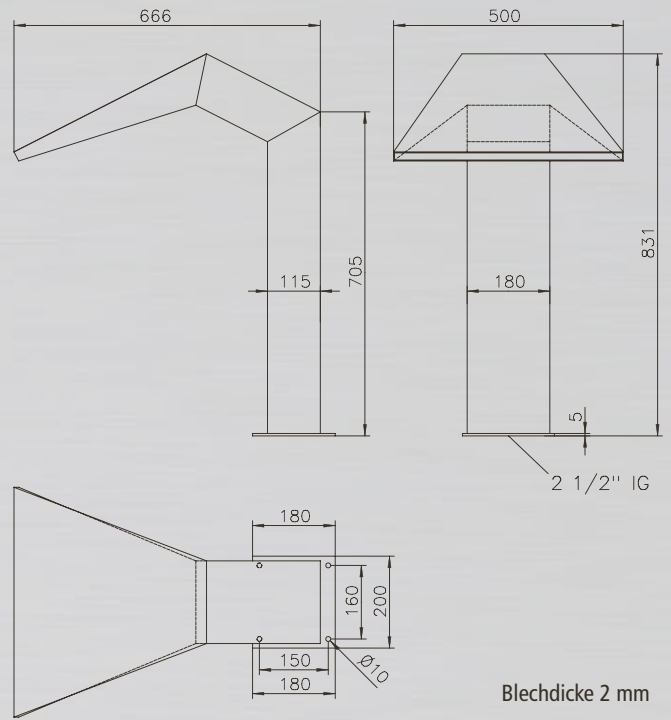

SCHWALLDUSCHE ARIZONA //

SCHWALLDUSCHE ARIZONA

PRODUKTINFORMATIONEN SCHWALLDUSCHE ARIZONA:

Blechdicke 2 mm

Oberfläche poliert.

Technische Änderungen vorbehalten.

MATERIAL:	Edelstahl V4A poliert
HÖHE:	ca: 705 / 831 mm
AUSLAUF:	ca. 500 mm
EMPF. PUMPENLEISTUNG:	12-15m ³ /h
WASSERANSCHLUSS:	2 1/2" IG